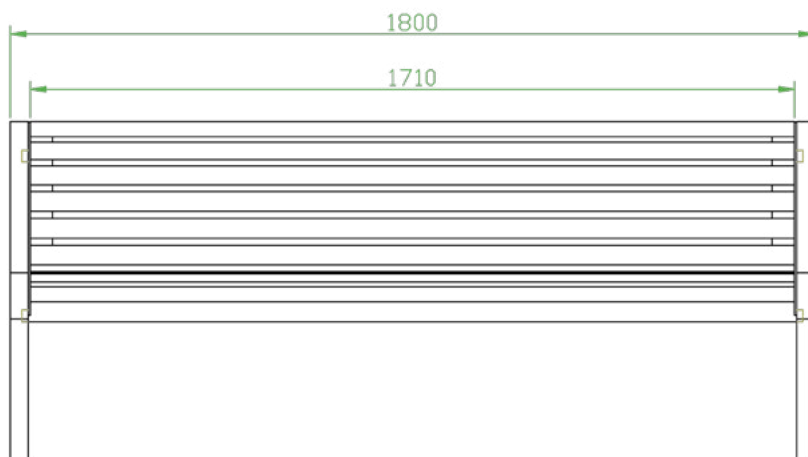

FW129 BANC AVEC DOSSIER ET APPUIS-BRAS

Matières : Composite et structure en fonte de couleur noir mat avec apprêt à la poudre riche en zinc et revêtement par poudre pour l'extérieur.

Installation : Ce banc de parc doit être fixé au sol, ancré adéquatement.

Couleurs : Choix selon la charte.

Dimensions totales : Hauteur : 30" Largeur : 72" Profondeur : 24" Poids : 89 kg

Mesures des plans en millimètres

*La surface en composite est recouverte d'un vernis par pulvérisation, afin d'éviter la décoloration.