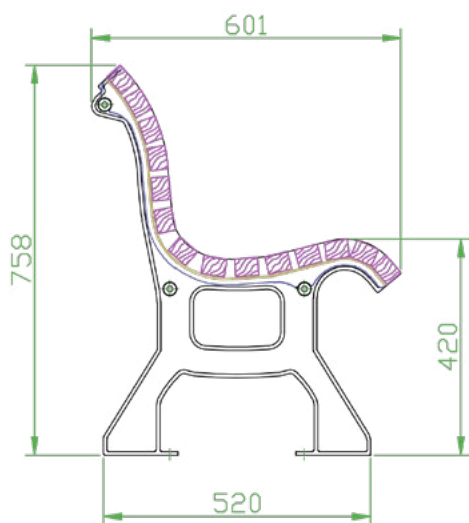

FW129 BANC AVEC DOSSIER ET APPUIS-BRAS

Matières : Composite et structure en fonte de couleur noir mat avec apprêt à la poudre riche en zinc et revêtement par poudre pour l'extérieur.

Installation : Ce banc de parc doit être fixé au sol, ancré adéquatement.

Couleurs : Choix selon la charte.

Dimensions totales : Hauteur : 30" Largeur : 72" Profondeur : 24" Poids : 89 kg

Mesures des plans en millimètres

*La surface en composite est recouverte d'un vernis par pulvérisation, afin d'éviter la décoloration.