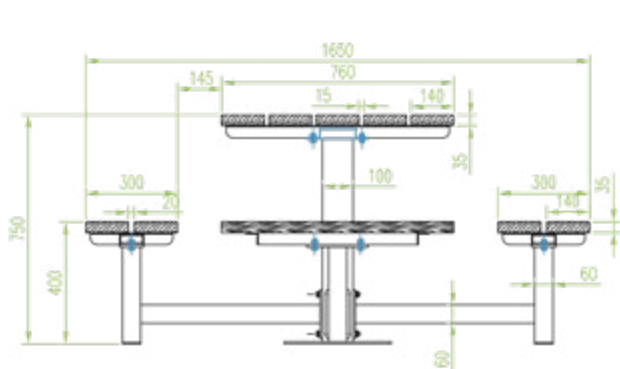

TB14

TABLE À PIQUE-NIQUE À 4 BANCS AVEC OUVERTURE POUR PARASOL

Matières : Composite et structure en acier inoxydable 201 avec apprêt à la poudre riche en zinc et revêtement par poudre pour l'extérieur.

Installation : Cette table doit être fixée au sol, ancrée adéquatement.

Couleurs : Choix selon la charte.

Dimensions totales : Hauteur : 30" Largeur : 65" Profondeur : 65" Poids : 121 kg

Mesures des plans en millimètres

Dimensions de la table : 76 cm x 76 cm x 75 cm

Dimensions de la surface des chaises :
76 cm x 30 cm x 40 cm

*La table entière peut être démontée.

*Les surfaces en composite (surface des chaises et plateau de la table) sont recouvertes d'un vernis par pulvérisation, afin d'éviter la décoloration.