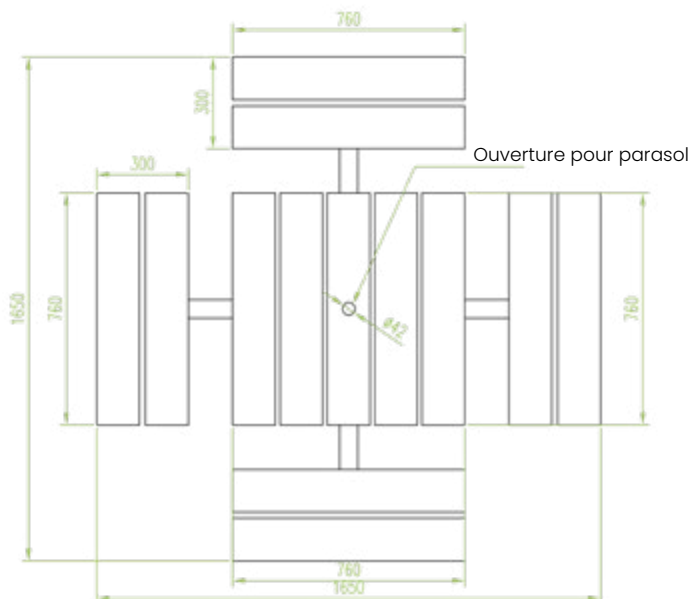

TB14

TABLE À PIQUE-NIQUE À 4 BANCS AVEC OUVERTURE POUR PARASOL

Matières : Composite et structure en acier inoxydable 201 avec apprêt à la poudre riche en zinc et revêtement par poudre pour l'extérieur.

Installation : Cette table doit être fixée au sol, ancrée adéquatement.

Couleurs : Choix selon la charte.

Dimensions totales : Hauteur : 30" Largeur : 65" Profondeur : 65" Poids : 121 kg

Mesures des plans en millimètres

Dimensions de la table : 76 cm x 76 cm x 75 cm

Dimensions de la surface des chaises :
76 cm x 30 cm x 40 cm