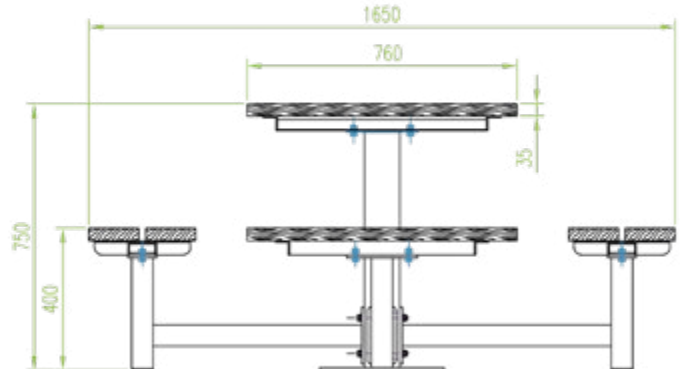

TB14

TABLE À PIQUE-NIQUE À 4 BANCS AVEC OUVERTURE POUR PARASOL

Matières : Composite et structure en acier inoxydable 201 avec apprêt à la poudre riche en zinc et revêtement par poudre pour l'extérieur.

Installation : Cette table doit être fixée au sol, ancrée adéquatement.

Couleurs : Choix selon la charte.

Dimensions totales : Hauteur : 30" Largeur : 65" Profondeur : 65" Poids : 121 kg

Mesures des plans en millimètres

Dimensions de la table : 76 cm x 76 cm x 75 cm

Dimensions de la surface des chaises :
76 cm x 30 cm x 40 cm

*La table entière peut être démontée.

*Les surfaces en composite (surface des chaises et plateau de la table) sont recouvertes d'un vernis par pulvérisation, afin d'éviter la décoloration.