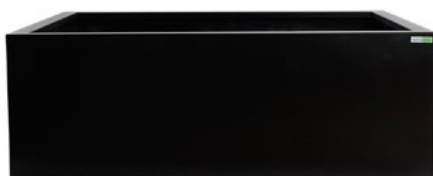

## Bacs à fleurs

Bacs à fleurs en acier inoxydable peint noir avec trou de drainage pour l'eau.

**FBI1NOIR | 14 x 31 x 14"**

**Prix: 459.99\$**

**FBIH1NOIR | 18 x 39 x 18"**

**Prix: 649.99\$**

**FBL1NOIR | 15 x 43 x 37"**

**Prix: 899.99\$**

**FBM1NOIR | 12 x 36 x 31"**

**Prix: 689.99\$**

**MB23NOIRTP | 28.5 x 9 x 23.5"**

**Prix: 529.99\$**

**MB23NOIRP | 36 x 31 x 12"**

**Prix: 789.99\$**

**MB23NOIRG | 43 x 37 x 15"**