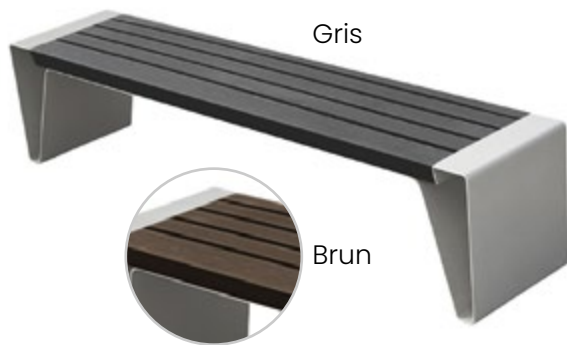

FW75 BANC SANS DOSSIER

Gris

Brun

Matières : Composite et structure en acier inoxydable 201 avec apprêt à la poudre riche en zinc et revêtement par poudre pour l'extérieur.

Installation : Ce banc de parc doit être fixé au sol, ancré adéquatement.

Couleurs : Brun ou gris

Dimensions totales : Hauteur : 18" Largeur : 72" Profondeur : 18" Poids : 80 kg

Mesures des plans en millimètres